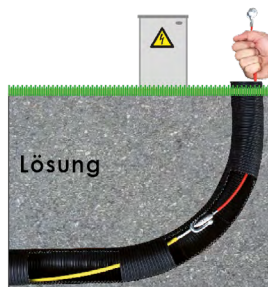

ANWENDUNGSBEISPIEL:

Glasfaserstab Ø 7,5 - 9 oder 11 mm stoppt bei zu engem Rohr-Radius

Lösung durch Haspel Führungssonden-Set

Verjüngen durch die flexiblen RUNPOSTICKS Ø 4,5 mm (gelb), Ø 5,5 mm (Schwarz) oder Ø 7,5 mm (Rot). Dadurch kann der letzte Bogen problemlos überwunden werden.

Zusätzliche händische Zugunterstützung möglich

Adaptierbar zu Laufrolle, Schäkel, Anfangsbirne Ø 20 mm, Ø 30 mm

DATEN

ART.-NR.	20442
GEWINDE	RUNPOTEC RTG Ø 6 mm
ABMESSUNGEN	L 1005 x B 110 x H 35 mm
Gewicht	0,63 kg
MATERIAL-STAB	Basaltstäbe, kunststoffummantelt
EAN-Code	9120045474718

VORTEILE

- ✓ Durch Verwenden der RUNPOSTICKS entsteht eine flexible Führungsspitze - dadurch können engere Bögen problemlos überwunden werden
- ✓ Kunststoffummantelt
- ✓ Extremer Biegeradius
- ✓ inkl. Laufrolle Ø 25 mm und schlanker Führungskopf Ø 20 mm
- ✓ Praktische Aufbewahrungstasche

BESCHREIBUNG

Durch das Verwenden der RUNPOSTICKS entsteht eine flexible Führungsspitze, dadurch können engere Bögen problemlos überwunden werden. Die Stäbe sind jeweils um 1 m verlängerbar und können als weichere Führungssonden an Glasfaserstäbe Ø 7,5 mm, Ø 9 mm und auch Ø 11 mm adaptiert werden. Zusätzlich ist es auch noch möglich an der Spitze das Zubehör anzuschrauben wie z.B. Laufrolle oder RG Führungsspitze (RUNPOGLEITER).