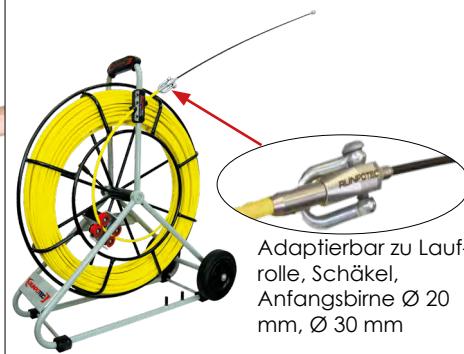

ANWENDUNGSBEISPIEL:

Glasfaserstab Ø 7,5 - 9 oder 11 mm stoppt bei zu engem Rohr-Radius

Lösung durch Haspel Führungssonden-Set

Verjüngen durch die flexiblen RUNPOSTICKS Ø 4,5 mm (gelb), Ø 5,5 mm (Schwarz) oder Ø 7,5 mm (Rot). Dadurch kann der letzte Bogen problemlos überwunden werden.

Zusätzliche händische Zugunterstützung möglich

Adaptierbar zu Laufrolle, Schäkel, Anfangsbirne Ø 20 mm, Ø 30 mm

DATEN

ART.-NR.	20442
GEWINDE	RUNPOTEC RTG Ø 6 mm
ABMESSUNGEN	L 1005 x B 110 x H 35 mm
Gewicht	0,63 kg
MATERIAL-STAB	Basaltstäbe, kunststoffummantelt
EAN-Code	9120045474718

VORTEILE

- ✓ Durch Verwenden der RUNPOSTICKS entsteht eine flexible Führungsspitze - dadurch können engere Bögen problemlos überwunden werden
- ✓ Kunststoffummantelt
- ✓ Extremer Biegeradius
- ✓ inkl. Laufrolle Ø 25 mm und schlanker Führungskopf Ø 20 mm
- ✓ Praktische Aufbewahrungstasche

BESCHREIBUNG

Durch das Verwenden der RUNPOSTICKS entsteht eine flexible Führungsspitze, dadurch können engere Bögen problemlos überwunden werden. Die Stäbe sind jeweils um 1 m verlängerbar und können als weichere Führungssonden an Glasfaserstäbe Ø 7,5 mm, Ø 9 mm und auch Ø 11 mm adaptiert werden. Zusätzlich ist es auch noch möglich an der Spitze das Zubehör anzuschrauben wie z.B. Laufrolle oder RG Führungsspitze (RUNPOGLEITER).