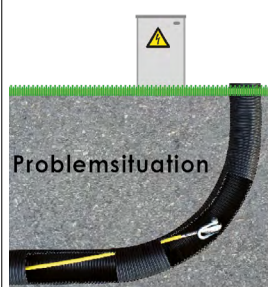

ANWENDUNGSBEISPIEL:

Glasfaserstab Ø 7,5 - 9 oder 11 mm stoppt bei zu engem Rohr-Radius

Lösung durch Haspel Führungssonden-Set

Verjüngen durch die flexiblen RUNPOSTICKS Ø 4,5 mm (gelb), Ø 5,5 mm (Schwarz) oder Ø 7,5 mm (Rot). Dadurch kann der letzte Bogen problemlos überwunden werden.

Zusätzliche händische Zugunterstützung möglich

Adaptierbar zu Laufrolle, Schäkel, Anfangsbirne Ø 20 mm, Ø 30 mm

DATEN

ART.-NR.	20442
GEWINDE	RUNPOTEC RTG Ø 6 mm
ABMESSUNGEN	L 1005 x B 110 x H 35 mm
Gewicht	0,63 kg
MATERIAL-STAB	Basaltstäbe, kunststoffummantelt
EAN-Code	9120045474718

VORTEILE

- ✓ Durch Verwenden der RUNPOSTICKS entsteht eine flexible Führungsspitze - dadurch können engere Bögen problemlos überwunden werden
- ✓ Kunststoffummantelt
- ✓ Extremer Biegeradius
- ✓ inkl. Laufrolle Ø 25 mm und schlanker Führungskopf Ø 20 mm
- ✓ Praktische Aufbewahrungstasche

BESCHREIBUNG

Durch das Verwenden der RUNPOSTICKS entsteht eine flexible Führungsspitze, dadurch können engere Bögen problemlos überwunden werden. Die Stäbe sind jeweils um 1 m verlängerbar und können als weichere Führungssonden an Glasfaserstäbe Ø 7,5 mm, Ø 9 mm und auch Ø 11 mm adaptiert werden. Zusätzlich ist es auch noch möglich an der Spitze das Zubehör anzuschrauben wie z.B. Laufrolle oder RG Führungsspitze (RUNPOGLEITER).