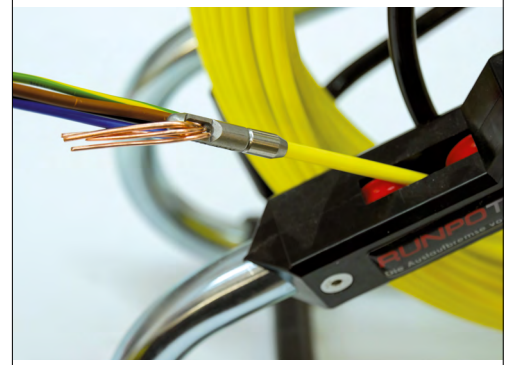

DATENBLATT

ZUGÖSEN-SET (3 STÜCK)

RUNPOTEC GEWINDE RTG Ø 6 mm

Art.-Nr.: 20411

Anwendungsbilder:

DATEN

ART.-NR.	20411
GEWICHT KG	0,021 kg
ABMESSUNGEN	300 x 200 x 15 mm
GEWINDE	RUNPOTEC RTG Ø 6 mm
DURCHMESSER	7 mm
EAN-CODE	9120045474107

VORTEILE

- ✓ **Empfohlen in Kombination mit Glasfaserstab Ø 3 mm, 4,5 mm und 6 mm**
- ✓ **Kompatibel zu allen RUNPOTEC Produkten mit RTG Ø 6 mm Gewinde**
- ✓ **Edelstahl**

BESCHREIBUNG

Zugösen SET Edelstahl - Ø 7 mm mit RTG Ø 6mm Gewinde

Kompatibel zu RUNPOTEC POWER REX, Glasfaserstäben Ø 4,5 mm und 6 mm

Lieferumfang: 3 Stück Zugösen

INFORMATION

Verwendung mit:

POWER REX

Längen 20m | 30m | 40m | 50m

Art.Nr.: 10087 | 10088 | 10089 | 10090

Hier klicken Produktinformationen

Glasfaserstäbe Ø 4,5 / 6 mm

Längen 30 bis 80 Meter

Hier klicken Produktinformationen