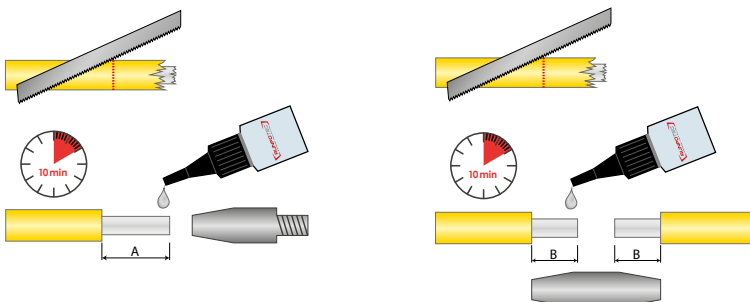

REPARATURANLEITUNG

Ø mm	4,5
A	15 mm

Ø mm	4,5
B	10 mm

INFORMATION

Passende Produkte:

Profi Set Ø 4,5 mm

10052/10055/10057/10047/10050

Hier klicken Produktinformationen

Standard Set Ø 4,5 mm:

10054/10056/10058/10048/10051

Hier klicken Produktinformationen