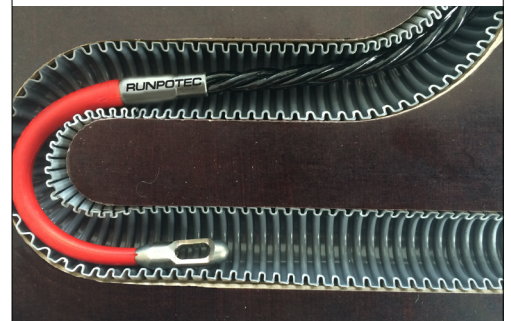

DATENBLATT

RUNPOTEC RUNPOGLEITER Ø 7 MM

mit Drallausgleich

Art.-Nr.: 20238

VIDEO

RUNPOGLEITER

Hier klicken Video

Hier klicken Produktinformationen

RUNPOGLEITER®
DIE PATENTIERTE SPEZIALSPITZE

Anwendungsbilder/Detailbilder:

DATEN

ART.-NR.	20238
GEWICHT KG	0,01 kg
DURCHMESSER	7 mm
GESAMT ZUGLAST	270 kg
GEWINDE	RTG Ø 6 mm mit Drallausgleich
ABMESSUNGEN	Länge: 100 mm
EAN-CODE	9120045473209

VORTEILE

- ✓ Inkl. Drallausgleich
- ✓ Patentierter RUNPOGLEITER
- ✓ Höchste Abrissicherheit
- ✓ Keine Wechseln des Kopfes notwendig
- ✓ Mehr Kabelaufnahme (7 x 2,5 mm²)

BESCHREIBUNG

RUNPOGLEITER mit Drallausgleich und Runpotec Gewinde RTG Ø 6mm. Patentierter Sucher mit extrem guten Biege- und Gleitverhalten. Sehr hohe Zuglast von 270 kg, kein Wechseln des Ösenköpfe notwendig, extra großes Ösenloch für höhere Kabelaufnahme - bis zu 7 x 2,5mm². Passend für Power REX, RUNPOSTICKS, Glasfaserstab Ø 4,5mm und Ø 6 mm. Der integrierte Drallausgleich ermöglicht es dem Kabel sich im Rohr zu drehen und schont somit enorm das Einschubsystem sowie das Kabel. Zahlreiche stabile Sicherheitsverstärkungen in der Verbindung zwischen Spiralenstrang und RUNPOGLEITER gewährleisten bei RUNPOGLEITER Spiralen höchste Abrissicherheit (Ø 6 mm > 170 kg / Ø 7 mm > 270 kg). Der universelle Spezial-Ösenkopf ist nicht nur optimal zum Einschieben von Einziehbändern, er dient auch gleichzeitig zum eigentlichen Einziehen der Kabel. Ein Wechseln des Kopfes ist daher nicht notwendig! Die extra große Öse des Spezial-Ösenkopfes kann mehr Kabel aufnehmen von bis zu 7 x 2,5 mm². So sparen Sie wertvolle Zeit!

Anwendungsfilm: einen kurzen, sehr informativen Anwendungsfilm können Sie durch Scannen des QR-Codes oder auf www.runpotec.com ansehen.

Lieferumfang: 1 x RUNPOTEC RUNPOGLEITER mit Drallausgleich Ø 7 mm mit RUNPOTEC Gewinde RTG Ø 6 mm